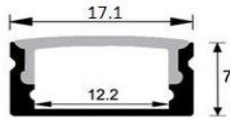

Cod. Catalogo : **XT-E17**

17W/m Ta 20°C