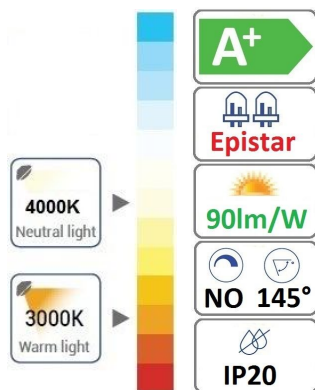

Faretto Incasso per Negozi 90lm/W IP20

new

Cod. Catalogo

XT003050-3000/4000

XT003051-3000/4000

XT003052-3000/4000

Colore della Luce : 3000K/4000K
Tensione Alimentazione: 200-240Vac
Flusso Nominale : 1350lm
Apertura Fascio : 145°
CRI : Ra≥80
Grado IP : IP20
Dimensione Foro : Ø155mm
Dimensione Ext : Ø166x75mm

Colore della Luce : 3000K/4000K
Tensione Alimentazione: 200-240Vac
Flusso Nominale : 1800lm
Apertura Fascio : 145°
CRI : Ra≥80
Grado IP : IP20
Dimensione Foro : Ø175mm
Dimensione Ext : Ø195x80mm

Colore della Luce : 3000K/4000K
Tensione Alimentazione: 200-240Vac
Flusso Nominale : 2700lm
Apertura Fascio : 145°
CRI : Ra≥80
Grado IP : IP20
Dimensione Foro : Ø200mm
Dimensione Ext : Ø223x85mm