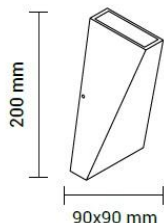

140x115x100mm

140x115x100mm

Applique da Parete 2 Raggi IP54

new

A+

6W

6W

6W