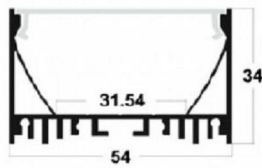

Cod. Catalogo : **XT-E2712**

20W/m Ta 20°C

Cod. Catalogo : **XT-E277**

Profilo Alluminio L=2000mm

new

45W/m Ta 20°C

Cod. Catalogo : **XT-E5434**

45W/m Ta 20°C