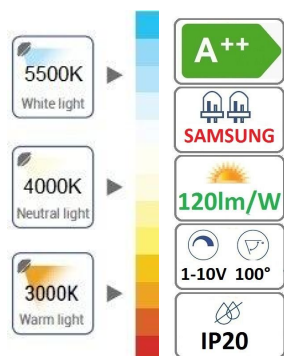

Plafoniera Incasso HE-D Tonda 120lm/W UGR19

new