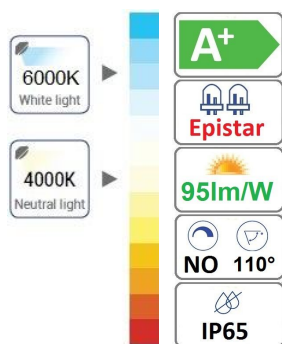

Proiettore ECO 95lm/W

20W

30W

50W