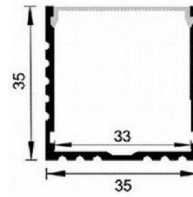

Cod. Catalogo : **XT-E3535**

35W/m Ta 20°C