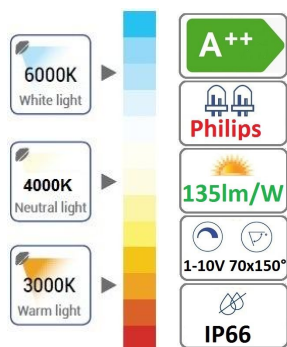

Armatura Stradale HE 135lm/W

Cod. Catalogo

XT000180-3000/4000/5000

XT000181-3000/4000/5000

XT000182-3000/4000/5000

Colore della Luce :
Tensione Alimentazione:
Flusso Nominale :
Apertura Fascio :
CRI :
Grado IP :
Grado IK :
Dimmerabile :
Dimensioni :

3000K/4000K/5000K
200-240Vac
5400lm
70°x150°
Ra≥80
IP66
IK09
Optional 1-10V/DALI
590x320x105mm

3000K/4000K/5000K
200-240Vac
8100lm
70°x150°
Ra≥80
IP66
IK09
Optional 1-10V/DALI
590x320x105mm

3000K/4000K/5000K
200-240Vac
13500lm
70°x150°
Ra≥80
IP66
IK09
Optional 1-10V/DALI
590x320x105mm