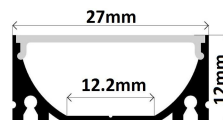

Cod. Catalogo : **XT-E2712**

20W/m Ta 20°C