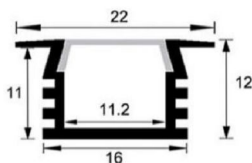

Cod. Catalogo : **XT-I2212**

40W/m Ta 20°C