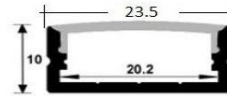

Cod. Catalogo : **XT-E235**

24W/m Ta 20°C