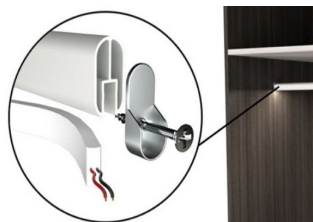

Cod. Catalogo : **XT-A1529-LED**

25W/m Ta 20°C

Cod. Catalogo : **XT-E2712**

20W/m Ta 20°C

Cod. Catalogo : **XT-E277**