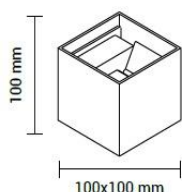

Applique 2 Raggi - Angolo Regolabile 0-90° IP54

new

A+