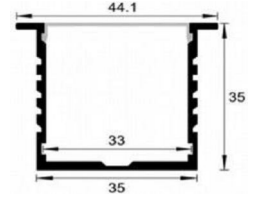

Cod. Catalogo : **XT-I4435**