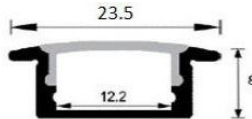

Cod. Catalogo : **XT-I235**

24W/m Ta 20°C