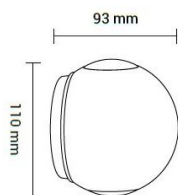

Applique da Parete 2 Raggi IP54

new

A+