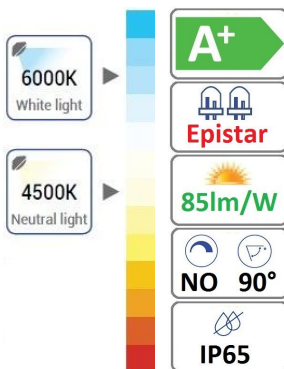

Campana Industriale Eco 85lm/W

new

Cod. Catalogo

XT002044-4500/6000

XT002045-4500/6000

XT002046-4500/6000

Colore della Luce : 4500/6000K
Tensione Alimentazione: 200-240Vac
Flusso Nominale : 8500lm
Apertura Fascio : 90°
CRI : Ra≥70
Grado IP : IP66
Grado IK : ---
Dimmerabile : NO
Dimensioni : Ø260x88mm

Colore della Luce : 4500/6000K
Tensione Alimentazione: 200-240Vac
Flusso Nominale : 12750lm
Apertura Fascio : 90°
CRI : Ra≥70
Grado IP : IP66
Grado IK : ---
Dimmerabile : NO
Dimensioni : Ø310x88mm

Colore della Luce : 4500/6000K
Tensione Alimentazione: 200-240Vac
Flusso Nominale : 17000lm
Apertura Fascio : 90°
CRI : Ra≥70
Grado IP : IP66
Grado IK : ---
Dimmerabile : NO
Dimensioni : Ø360x88mm