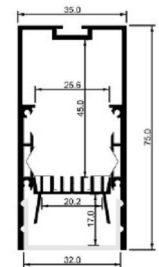

Cod. Catalogo : **XT-E3275**