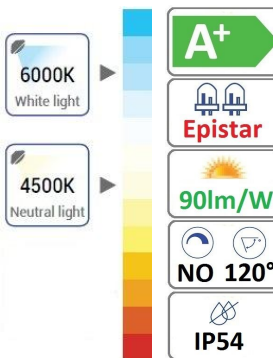

Plafoniera ABS 90lm/W IP54

new

12W

12W

12W

12W