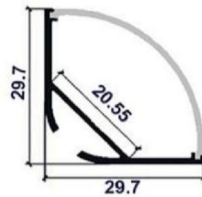

Cod. Catalogo : **XT-E4516**

24W/m Ta 20°C

Cod. Catalogo : **XT-E3030**

17W/m Ta 20°C