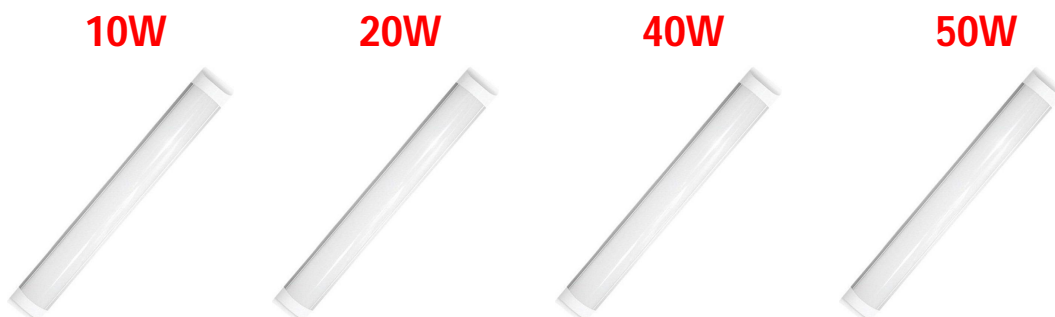

Plafoniera ECO IP20 90lm/W

Cod. Catalogo

XT000210
3000/4000/6000

XT000211
3000/4000/6000

XT000212
3000/4000/6000

XT000213
3000/4000/6000

Colore della Luce :

3000K/4000K/6000K

3000K/4000K/6000K

3000K/4000K/6000K

3000K/4000K/6000K

Tensione Alimentazione:

200-240Vac

200-240Vac

200-240Vac

200-240Vac

Flusso Nominale :

800lm

1600lm

3200lm

4150lm

Apertura Fascio :

120°

120°

120°

120°

CRI :

Ra≥80

Ra≥80

Ra≥80

Ra≥80

Grado IP :

IP20

IP20

IP20

IP20

Grado IK :

Dimmerabile :

NO

NO

NO

NO

Dimensioni :

300x25x70mm

600x25x70mm

1200x25x70mm

1500x25x70mm