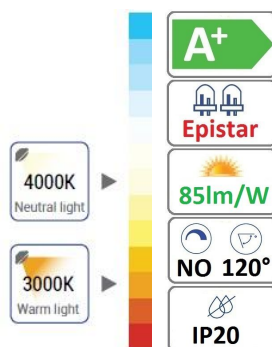

Plafoniera Incasso Tonda IP20

Cod. Catalogo	XT000504-3000/4000	XT000505-3000/4000	XT000506-3000/4000	XT000507-3000/4000
Colore della Luce :	3000K/4000K	3000K/4000K	3000K/4000K	3000K/4000K
Tensione Alimentazione:	200-240Vac	200-240Vac	200-240Vac	200-240Vac
Flusso Nominale :	420lm	960lm	1440lm	1920lm
Apertura Fascio :	120°	120°	120°	120°
CRI :	Ra≥80	Ra≥80	Ra≥80	Ra≥80
Grado IP :	IP20	IP20	IP20	IP20
Dimensione Foro :	Ø110mm	Ø155mm	Ø205mm	Ø285mm
Dimensioni :	Ø120x9mm	Ø167x9mm	Ø225x9mm	Ø300x9mm