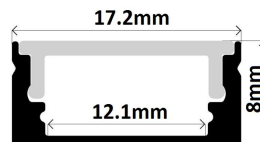

Lunghezza Barra:	1250mm
Lunghezza Filo:	2ml
Alimentazione:	24 volt
Potenza Led :	12W/m
Colore Della Luce:	3000K
Clip Fissaggio:	n° 2
Tipo Sensore :	Fotocellula

DISPONIBILI VARI TIPI DI PROFILI, STRIP LED, SENSORI ecc. CHIEDERE CATALOGO SPECIFICO

Profilo Alluminio L=2000-3000mm

new

15W/m Ta 20°C

Cod. Catalogo : **XT-E810**

15W/m Ta 20°C

Cod. Catalogo : **XT-E131**

15W/m Ta 20°C

Cod. Catalogo : **XT-E172**