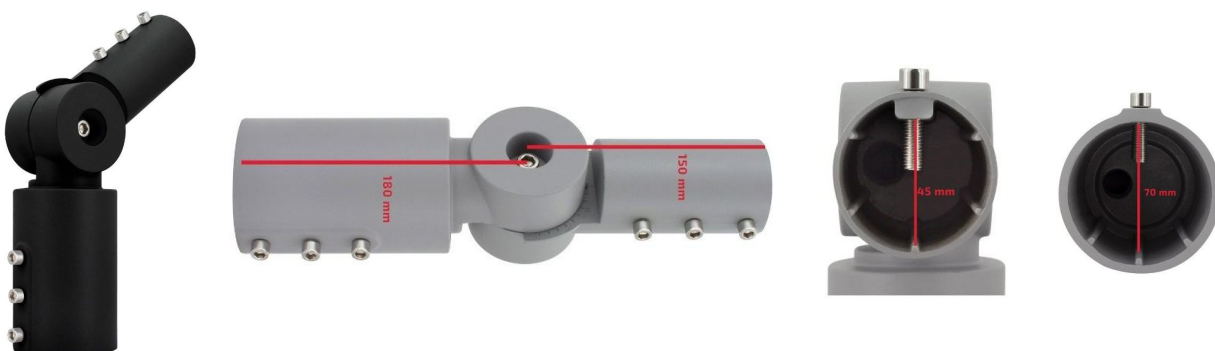

Accessori Armature Stradali

BRACCIO REGOLABILE 0° - 90°

Accessori

Alluminio

Cod. Catalogo XT000900-G

Adatto per : Armature Stradali

Colore : Grigio

Materiale : Alluminio

Dimensioni : Lunghezza 330mm – Diametro ext 85mm

BRACCIO REGOLABILE 0° - 90°

Accessori

Alluminio

Cod. Catalogo XT000900-N

Adatto per : Armature Stradali

Colore : Nero

Materiale : Alluminio