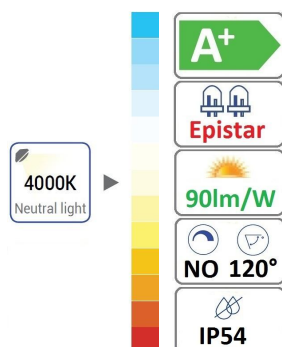

Colore :

Bianco

Bianco

Bianco

Bianco

Bianco

Paletto Giardino IP54

new