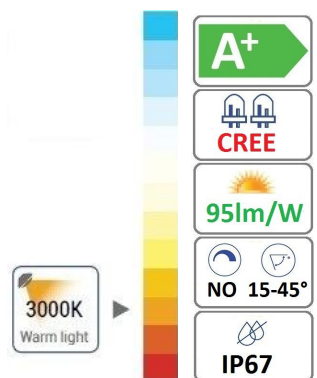

Faretto Acciaio Carrabile IP67

new

Cod. Catalogo

XT000614-3000

XT000615-3000

XT000616-3000

Colore della Luce :

3000K

3000K

3000K

Tensione Alimentazione:

200-240Vac

200-240Vac

200-240Vac

Flusso Nominale :

280lm

560lm

1080lm

Apertura Fascio :

15°

45°

45°

CRI :

Ra≥80

Ra≥80

Ra≥80

Grado IP :

IP67

IP67

IP67

Dimensione Foro :

Ø60mm

Ø143mm

Ø193mm

Dimensione Ext :

Ø62x94mm

Ø160x120mm

Ø210x120mm