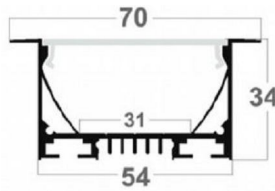

Cod. Catalogo : **XT-E2712**

20W/m Ta 20°C

Cod. Catalogo : **XT-E277**

Profilo Alluminio L=2000mm

new

45W/m Ta 20°C

Cod. Catalogo : **XT-E5434**

45W/m Ta 20°C