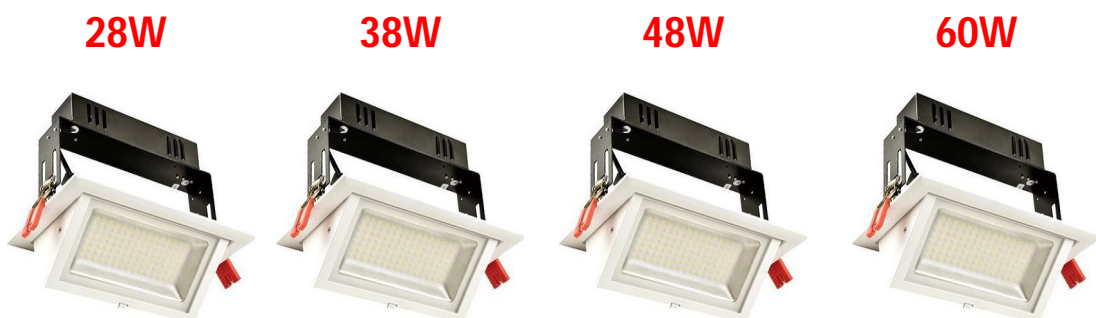

Plafoniera Incasso per Negozi 120lm/W IP20

new

Cod. Catalogo

XT000530Q-
3000/4000/5500

XT000531Q-
3000/4000/5500

XT000532Q-
3000/4000/5500

XT000533Q-
3000/4000/5500

Colore della Luce :	3000K/4000K/5500K	3000K/4000K/5500K	3000K/4000K/5500K	3000K/4000K/5500K
Tensione Alimentazione:	200-240Vac	200-240Vac	200-240Vac	200-240Vac
Flusso Nominale :	3360lm	4560lm	5760lm	7200lm
Apertura Fascio :	100°	100°	100°	100°
CRI :	Ra≥85	Ra≥85	Ra≥85	Ra≥85
Grado IP :	IP20	IP20	IP20	IP20
Dimmerabile :	Optional	Optional	Optional	Optional
Dimensioni Foro :	227x130mm	227x130mm	227x130mm	227x130mm
Dimensioni :	240x145x135mm	240x145x135mm	240x145x135mm	240x145x135mm