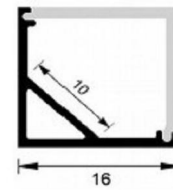

Cod. Catalogo : **XT-Q1616**

24W/m Ta 20°C