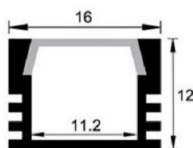

Cod. Catalogo : **XT-E1612**

17W/m Ta 20°C