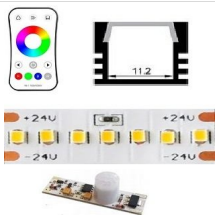

PROFILI LED-STRIP LED E ACCESSORI

Pag. 3 - 9