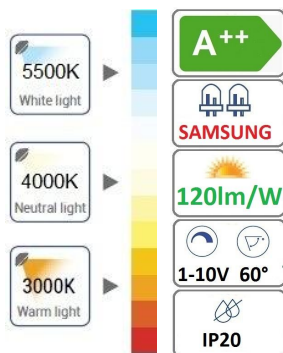

Plafoniera Incasso per Negozi 120lm/W IP20

new

Cod. Catalogo

XT000530
3000/4000/5500

XT000531
3000/4000/5500

XT000532
3000/4000/5500

XT000533
3000/4000/5500

Colore della Luce :	3000K/4000K/5500K	3000K/4000K/5500K	3000K/4000K/5500K	3000K/4000K/5500K
Tensione Alimentazione:	200-240Vac	200-240Vac	200-240Vac	200-240Vac
Flusso Nominale :	4560lm	4560lm	7200lm	7200lm
Apertura Fascio :	60°	60°	60°	60°
CRI :	Ra≥85	Ra≥85	Ra≥85	Ra≥85
Grado IP :	IP20	IP20	IP20	IP20
Dimmerabile :	Optional	Optional	Optional	Optional
Dimensioni Foro :	Ø170mm	Ø170mm	Ø205mm	Ø205mm
Dimensioni :	Ø195x180mm	Ø195x180mm	Ø250x144mm	Ø250x144mm