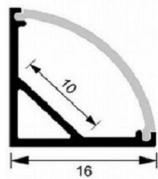

Cod. Catalogo : **XT-I235**

24W/m Ta 20°C

Cod. Catalogo : **XT-E235**

24W/m Ta 20°C

Cod. Catalogo : **XT-I30**

Profilo Alluminio L=2000mm

new

17W/m Ta 20°C