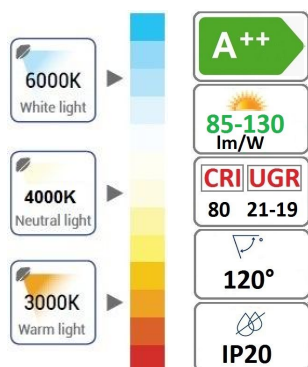

Pannello Led 1200x300 UGR 21-19

new

Cod. Catalogo	XT004030-2800/4500/6000	XT004031-2800/4500/6000	XT004032-3000/4000/6000
Colore della Luce :	2800K/4500K/6000K	2800K/4500K/6000K	3000K/4000K/6000K
Tensione Alimentazione:	200-240Vac	200-240Vac	200-240Vac
Flusso Nominale :	3600lm	3840lm	5200lm
Apertura Fascio :	120°	120°	120°
CRI :	Ra≥80	Ra≥80	Ra≥80
Grado IP :	IP20	IP20	IP40
Dimensioni :	1195X295X10mm	1195X295X10mm	1195X295X10mm