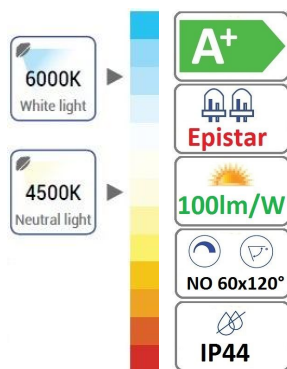

Campana Industriale Lineare ECO-S 100lm/W

new

Cod. Catalogo	XT002050-4500/6000	XT002051-4500/6000	XT002052-4500/6000	XT002053-4500/6000
Colore della Luce :	4500/6000K	4500/6000K	4500/6000K	4500/6000K
Tensione Alimentazione:	200-240Vac	200-240Vac	200-240Vac	200-240Vac
Flusso Nominale :	5000lm	10000lm	15000lm	20000lm
Apertura Fascio :	60°x120°	60°x120°	60°x120°	60°x120°
CRI :	Ra≥80	Ra≥80	Ra≥80	Ra≥80
Grado IP :	IP44	IP44	IP44	IP44
Grado IK :	---	---	---	---
Dimmerabile :	NO	NO	NO	NO
Dimensioni :	300x110x110mm	565x110x110mm	840x110x110mm	1100x110x110mm