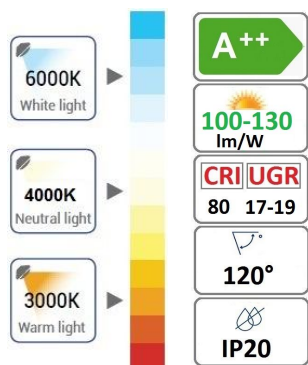

Pannello Led 600x600 PRO HE 130lm/W UGR 17-19

new

Cod. Catalogo	XT004020-3000/4000/6000	XT004021-4000/5000	XT004022-6000
Colore della Luce :	3000K/4000K/6000K	4000K/5000K	6000K
Tensione Alimentazione:	200-240Vac	200-240Vac	200-240Vac
Flusso Nominale :	4000lm	5200lm	3600lm
Apertura Fascio :	120°	120°	120°
CRI :	Ra≥80	Ra≥80	Ra≥80
Grado IP :	IP44	IP44	IP20
Dimensioni :	595x595x10mm	595x595x10mm	595x595x10mm