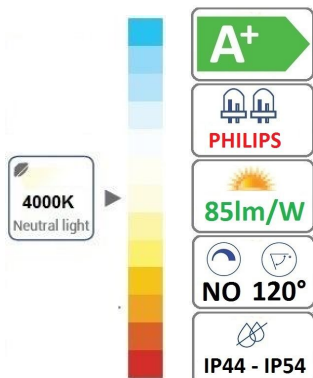

120x120x38mm

167x167x38mm

220x220x38mm

295x295x38mm

Plafoniere Giardino IP44 - IP54 - Sensore PIR

new

Cod. Catalogo

XT005010-4000