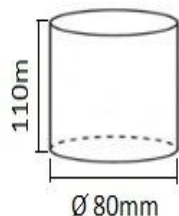

Appliche da Soffitto 1xGU10 IP20

new

A+