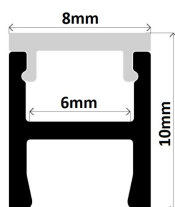

15W/m Ta 20°C

Cod. Catalogo : **XT-E810**

15W/m Ta 20°C