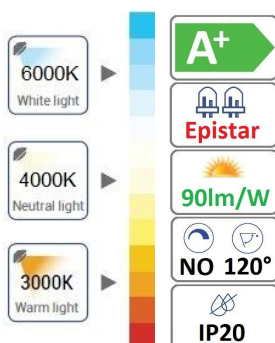

Dimensioni :

Plafoniera ECO IP20 90lm/W

Cod. Catalogo

XT000210
3000/4000/6000

XT000211
3000/4000/6000

XT000212
3000/4000/6000

XT000213
3000/4000/6000

Colore della Luce :