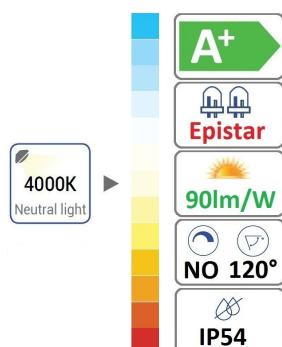

Paletto Giardino IP54 – IP44

new

10W H780

E27 H740

E27 H800

GU10 H800

Cod. Catalogo	XT000902-4000	XT000900B-4000	XT00090C-4000	XT00090D-4000
Colore della Luce :	4000K	----	----	----
Tensione Alimentazione:	200-240Vac	200-240Vac	200-240Vac	200-240Vac
Flusso Nominale :	800lm	----	----	----
Apertura Fascio :	120°	120°	120°	120°
CRI :	Ra≥80	----	----	----
Grado IP :	IP54	IP54	IP44	IP44
Dimensioni :	780x150x107mm	740x80x80mm	Ø110x800mm	800x136x105mm