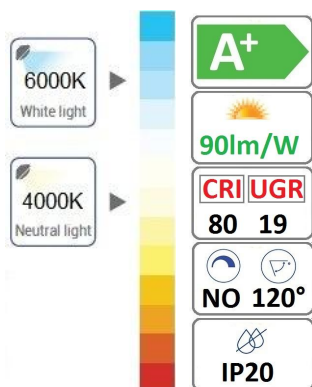

Sospensione Lineare 40W CRI≥80

new

Cod. Catalogo

XT000220-4000/6000

XT000221-4000/6000

XT000222-4000/6000

Colore della Luce :

4000K/6000K

4000K/6000K

4000K/6000K

Tensione Alimentazione:

200-240Vac

200-240Vac

200-240Vac

Flusso Nominale :

3400lm

3400lm

3400lm

Apertura Fascio :

120°

120°

120°

CRI :

Ra≥80

Ra≥80

Ra≥80

Grado IP :

IP20

IP20

IP20

Dimensioni :

1200x35x67mm

1200x35x67mm

1200x35x67mm