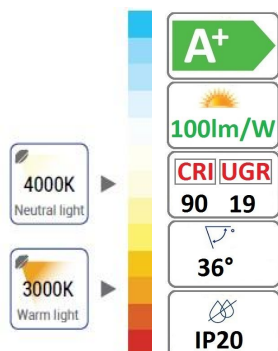

Proiettore per Binario Trifase UGR19

new

Cod. Catalogo	XT006080-3000/4000	XT006081-3000/4000	XT006082-3000/4000	XT006083-3000/4000
Colore della Luce :	3000K/4000K	3000K/4000K	3000K/4000K	3000K/4000K
Tensione Alimentazione:	200-240Vac	200-240Vac	200-240Vac	200-240Vac
Flusso Nominale :	2480lm	2480lm	3200lm	3200lm
Apertura Fascio :	36°	36°	36°	36°
CRI :	Ra≥90	Ra≥90	Ra≥90	Ra≥90
Grado IP :	IP20	IP20	IP20	IP20
Dimensioni :	Ø95x210x160mm	Ø95x210x160mm	Ø115x165x140mm	Ø115x165x140mm