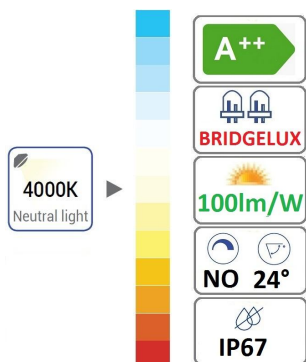

Paletto Giardino IP67 12-24Vdc

new

XT003080-4000