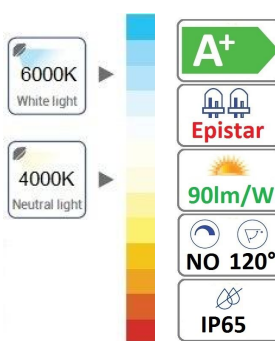

Plafoniera ECO Flicker Free IP65 90lm/W

new

Cod. Catalogo

XT000220-4000/6000

XT000221-4000/6000

XT000222-4000/6000

Colore della Luce :

4000K/6000K