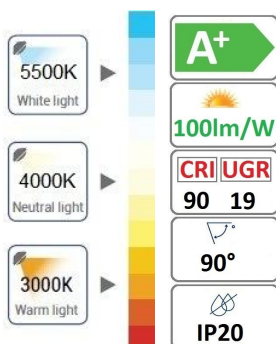

Proiettore per Binario Trifase UGR19

new

Cod. Catalogo	XT000570B-3000/4000/5500	XT000570N-3000/4000/5500	XT000570B1-3000/4000/5500	XT000570N1-3000/4000/5500
Colore della Luce :	3000K/4000K/5500K	3000K/4000K/5500K	3000K/4000K/5500K	3000K/4000K/5500K
Tensione Alimentazione:	200-240Vac	200-240Vac	200-240Vac	200-240Vac
Flusso Nominale :	1800lm	1800lm	2700lm	2700lm
Apertura Fascio :	90°	90°	90°	90°
CRI :	Ra≥90	Ra≥90	Ra≥90	Ra≥90
Grado IP :	IP20	IP20	IP20	IP20
Dimensioni :	600x70x45mm	600x70x45mm	1000x70x45mm	1000x70x45mm