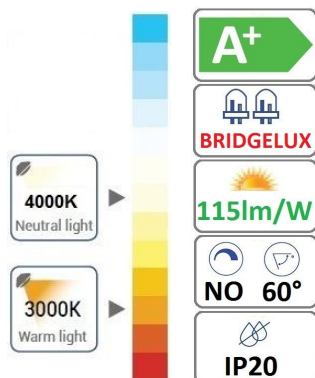

Faretto Incasso Orientabile 115lm/W IP20

new

Cod. Catalogo

XT003040-3000/4000

XT003041-3000/4000

XT003042-3000/4000

Colore della Luce : 3000K/4000K
Tensione Alimentazione: 200-240Vac
Flusso Nominale : 805lm
Apertura Fascio : 60°
CRI : Ra≥80
Grado IP : IP20
Dimensione Foro : Ø70mm
Dimensione Ext : Ø85x60mm

3000K/4000K
200-240Vac
1035lm
60°
Ra≥80
IP20
Ø90mm
Ø110x80mm

3000K/4000K
200-240Vac
1725lm
60°
Ra≥80
IP20
Ø110mm
Ø135x95mm