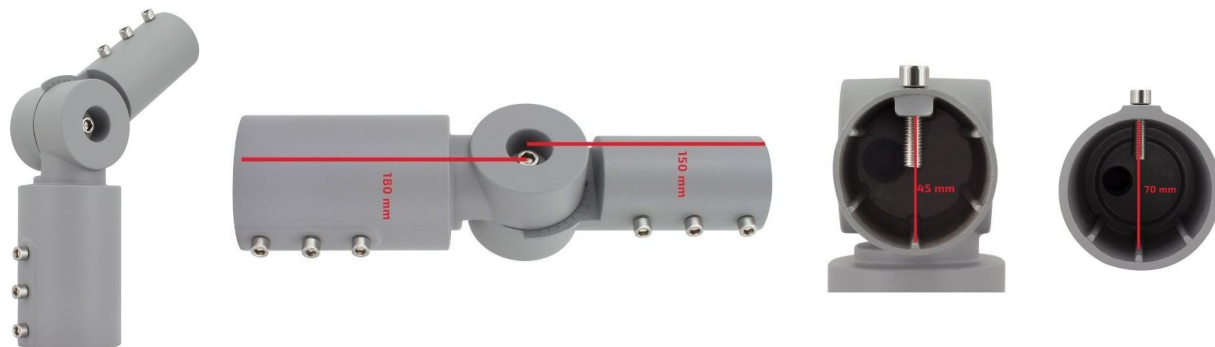

Accessori Armature Stradali

BRACCIO REGOLABILE 0° - 90°

Accessori

Alluminio

Cod. Catalogo XT000900-G

Adatto per : Armature Stradali

Colore : Grigio

Materiale : Alluminio

Dimensioni : Lunghezza 330mm – Diametro ext 85mm

BRACCIO REGOLABILE 0° - 90°

Accessori

Alluminio

Cod. Catalogo XT000900-N

Adatto per : Armature Stradali

Colore : Nero

Materiale : Alluminio