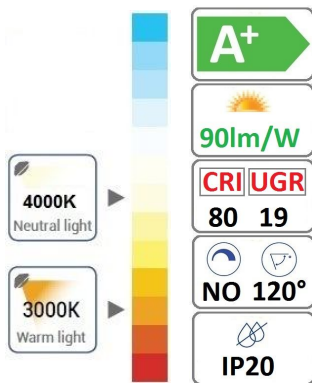

Sospensione Tonda 36W CRI≥80

new

Cod. Catalogo

XT000310-3000/4000

XT000311-3000/4000

XT000312-3000/4000

Colore della Luce :

3000K/4000K

3000K/4000K

3000K/4000K

Tensione Alimentazione:

200-240Vac

200-240Vac

200-240Vac

Flusso Nominale :

3400lm

3400lm

3400lm

Apertura Fascio :

120°

120°

120°

CRI :

Ra≥80

Ra≥80

Ra≥80

Grado IP :

IP20

IP20

IP20

Dimensioni :

Ø600X15mm

Ø600X15mm

Ø600X15mm