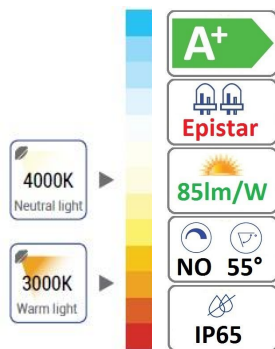

Segna Passo Policarbonato 1,5W IP65

new

Cod. Catalogo	XT006060-3000	XT006061-3000-3000/4000
Colore della Luce :	3000K/4000	3000K/4000K
Tensione Alimentazione:	200-240Vac	200-240Vac
Flusso Nominale :	100lm	100lm
Apertura Fascio :	55°	55°
CRI :	Ra≥80	Ra≥80
Grado IP :	IP65	IP65
Dimensioni :	Ø150x27mm	230x80x33mm