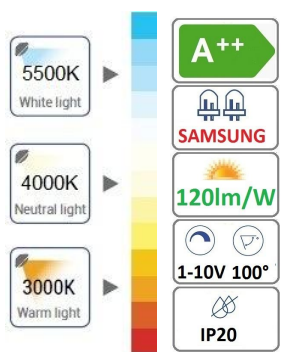

Plafoniera Incasso per Negozi 120lm/W IP20

new

Cod. Catalogo

XT000530Q-
3000/4000/5500

XT000531Q-
3000/4000/5500

XT000532Q-
3000/4000/5500

XT000533Q-
3000/4000/5500

Colore della Luce :	3000K/4000K/5500K	3000K/4000K/5500K	3000K/4000K/5500K	3000K/4000K/5500K
Tensione Alimentazione:	200-240Vac	200-240Vac	200-240Vac	200-240Vac
Flusso Nominale :	3360lm	4560lm	5760lm	7200lm
Apertura Fascio :	100°	100°	100°	100°
CRI :	Ra≥85	Ra≥85	Ra≥85	Ra≥85
Grado IP :	IP20	IP20	IP20	IP20
Dimmerabile :	Optional	Optional	Optional	Optional
Dimensioni Foro :	227x130mm	227x130mm	227x130mm	227x130mm
Dimensioni :	240x145x135mm	240x145x135mm	240x145x135mm	240x145x135mm