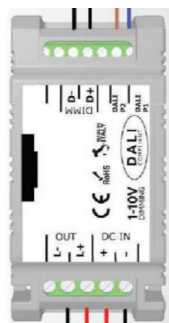

Accessori per Profili Alluminio 12-24Vdc

new

TOUCH ON-OFF

TOUCH DIMMER

IR ON-OFF 45"

IR CORTESIA 45"

Cod. Catalogo	XT-T1	XT-T2	XT-PIR1	XT-PIR2
Alimentazione :	12-24Vdc	12-24Vdc	12-24Vdc	12-24Vdc
Potenza :	50W	50W	50W	50W
Tipo Sensore :	Capacitivo	Capacitivo	IR	IR
Tempo ON-OFF :	----	----	45"	45"
Funzioni :	ON -OF	On-Off/Dimmer	On-Off	On-Off Dimmer
Grado IP :	IP20	IP20	IP20	IP20
Materiale :	FR4	FR4	FR4	FR4

Dimmer PWM DALI 1-10V PUSH 12-24Vdc

new

8 AMPERE

12 AMPERE

10 AMPERE

Cod. Catalogo	XT001102	XT001100	XT001101
Tipo :	Amplificatore 3Ch	Amplificatore 3Ch	Amplificatore 3Ch
Alimentazione :	12-24Vdc	12-24Vdc	12-24Vdc
Corrente Max :	3CH 8A Max	3CH 8A Max	3CH 10A Max
Colore :	130x42x30mm	140x54x38mm	158x54x44mm
Materiale :	Bianco	Bianco	Bianco