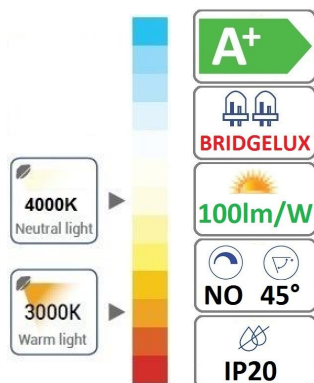

Faretto Incasso Orientabile 100lm/W IP20

new

Cod. Catalogo

XT003043-3000/4000

XT003044-3000/4000

XT003045-3000/4000

Colore della Luce : 3000K/4000K
Tensione Alimentazione: 200-240Vac
Flusso Nominale : 150lm
Apertura Fascio : 45°
CRI : Ra≥80
Grado IP : IP20
Dimensione Foro : Ø45mm
Dimensione Ext : Ø52x25mm

3000K/4000K
200-240Vac
250lm
45°
Ra≥80
IP20
Ø45mm
Ø52x25mm

3000K/4000K
200-240Vac
350lm
45°
Ra≥80
IP20
Ø45mm
Ø52x25mm