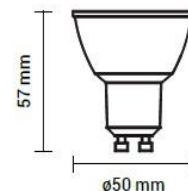

Appliche da Soffitto 1xGU10 IP20

new

A+

1xGU10

1xGU10

1xGU10

Cod. Catalogo

XT000460T

XT000461T

XT000462T

Colore della Luce : 3000K/4000K/6000K
Tensione Alim.: 200-240Vac
Flusso Nominale : ---
Apertura Fascio : 38°-60°-120°
CRI : ---
Grado IP : IP20
Dimensioni : 85x85x110mm

Colore della Luce : 3000K/4000K/6000K
Tensione Alim.: 200-240Vac
Flusso Nominale : ---
Apertura Fascio : 120°
CRI : ---
Grado IP : IP20
Dimensioni : 85x85x110mm

Colore della Luce : 3000K/4000K/6000K
Tensione Alim.: 200-240Vac
Flusso Nominale : ---
Apertura Fascio : 120°
CRI : ---
Grado IP : IP20
Dimensioni : 85x85x110mm

Appliche da Parete 2xGU10 IP54

new

A+

2xGU10

2xGU10

2xGU10

Cod. Catalogo

XT000477

XT000478

XT000479

Colore della Luce : 3000K/4000K/6000K
Tensione Alim.: 200-240Vac
Flusso Nominale : ---
Apertura Fascio : 38°-60°-120°
CRI : ---
Grado IP : IP54
Dimensioni : 85x85x110mm

Colore della Luce : 3000K/4000K/6000K
Tensione Alim.: 200-240Vac
Flusso Nominale : ---
Apertura Fascio : 120°
CRI : ---
Grado IP : IP54
Dimensioni : 85x85x110mm

Colore della Luce : 3000K/4000K/6000K
Tensione Alim.: 200-240Vac
Flusso Nominale : ---
Apertura Fascio : 120°
CRI : ---
Grado IP : IP54
Dimensioni : 85x85x110mm