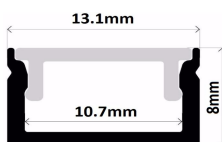

Lunghezza Barra:	1250mm
Lunghezza Filo:	2ml
Alimentazione:	24 volt
Potenza Led :	12W/m
Colore Della Luce:	3000K
Clip Fissaggio:	n° 2
Tipo Sensore :	Fotocellula

DISPONIBILI VARI TIPI DI PROFILI, STRIP LED, SENSORI ecc. CHIEDERE CATALOGO SPECIFICO

Profilo Alluminio L=2000-3000mm

new

15W/m Ta 20°C

Cod. Catalogo : **XT-E810**

15W/m Ta 20°C

Cod. Catalogo : **XT-E131**

15W/m Ta 20°C

Cod. Catalogo : **XT-E172**