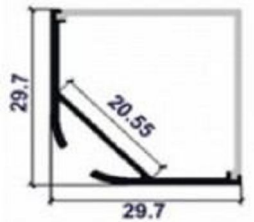

Cod. Catalogo : **XT-Q3030**

Prezzo Euro/ml :