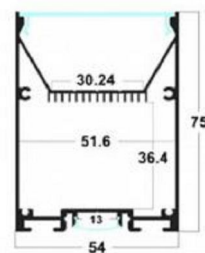

Cod. Catalogo : **XT-E5475**

40W/m Ta 20°C