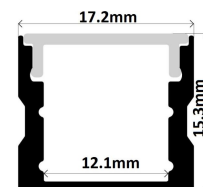

Cod. Catalogo : **XT-17215**

Prezzo Euro/ml :