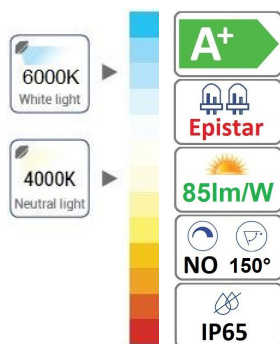

4000K/6000K
200-240Vac
1800lm
110°
Ra≥70
IP65

NO
150x143x28mm

4000K/6000K
200-240Vac
2850lm
110°
Ra≥70
IP65

NO
185x185x28mm

4000K/6000K
200-240Vac
4750lm
110°
Ra≥70
IP65

NO
250x195x28mm

4000K/6000K
200-240Vac
9500lm
110°
Ra≥70
IP65

NO
335x275x35mm

Proiettore ECO 85lm/W

Cod. Catalogo	20W	30W	50W	100W
Colore della Luce :	4000K/6000K	4000K/6000K	4000K/6000K	4000K/6000K
Tensione Alimentazione:	200-240Vac	200-240Vac	200-240Vac	200-240Vac
Flusso Nominale :	1700lm	2500lm	4250lm	8500lm
Apertura Fascio :	150°	150°	150°	150°
CRI :	Ra≥80	Ra≥80	Ra≥80	Ra≥80
Grado IP :	IP65	IP65	IP65	IP65
Grado IK :	---	---	---	---
Dimmerabile :	NO	NO	NO	NO
Dimensioni :	162x136x24mm	192x157x25mm	227x185x26mm	316x245x33mm