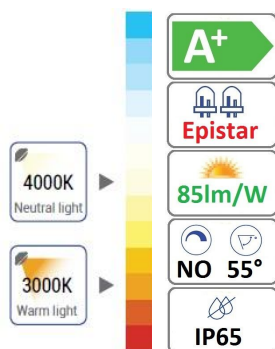

Segna Passo Policarbonato 2W IP65

new

Cod. Catalogo	XT000590-3000/4000	XT000591-3000/4000	XT000592-3000/4000	XT000593-3000/4000
Colore della Luce :	3000K/4000K	3000K/4000K	3000K/4000K	3000K/4000K
Tensione Alimentazione:	200-240Vac	200-240Vac	200-240Vac	200-240Vac
Flusso Nominale :	160lm	160lm	160lm	160lm
Apertura Fascio :	55°	55°	55°	55°
CRI :	Ra≥80	Ra≥80	Ra≥80	Ra≥80
Grado IP :	IP65	IP65	IP65	IP65
Dimensioni :	Ø150x27mm	Ø150x27mm	124x124x27mm	124x124x27mm