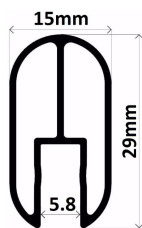

Lunghezza Barra:	1250mm
Lunghezza Filo:	2ml
Alimentazione:	24 volt
Potenza Led :	12W/m
Colore Della Luce:	3000K
Clip Fissaggio:	n° 2
Tipo Sensore :	Fotocellula

DISPONIBILI VARI TIPI DI PROFILI, STRIP LED, SENSORI ecc. CHIEDERE CATALOGO SPECIFICO

Profilo Alluminio L=2000-3000mm

new

15W/m Ta 20°C

Cod. Catalogo : **XT-E810**

15W/m Ta 20°C

Cod. Catalogo : **XT-E131**

15W/m Ta 20°C

Cod. Catalogo : **XT-E172**

25W/m Ta 20°C

Cod. Catalogo : **XT-17215**

Prezzo Euro/ml :

10W/m Ta 20°C

Cod. Catalogo : **XT-A1529**

10W/m Ta 20°C

Cod. Catalogo : **XT-A1529-LED**

25W/m Ta 20°C