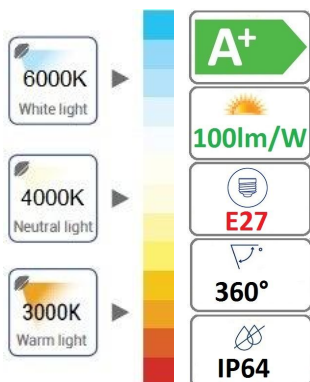

Lampada Industriale E27

new

Cod. Catalogo

XT001000-3000/6000

XT001001-4000

XT001002-4000/6000

Colore della Luce : 3000K/6000K
Tensione Alimentazione: 200-240Vac
Flusso Nominale : 3300lm
Apertura Fascio : 360°
CRI : Ra≥80
Grado IP : IP64
Dimensioni : Ø70x210mm

4000K
200-240Vac
4000lm
360°
Ra≥80
IP65
Ø90x240mm

4000K/6000K
200-240Vac
4100lm
360°
Ra≥80
IP20
Ø90x212mm