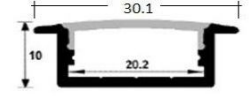

Cod. Catalogo : **XT-I30**