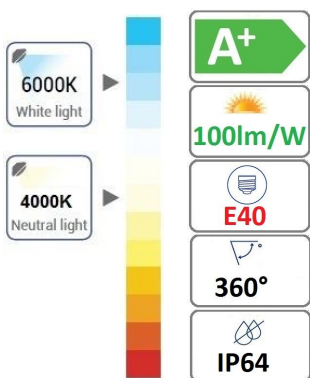

Lampada Industriale E40

new

Cod. Catalogo

XT001003-4000

XT001004-4000

XT001005-4000/6000

Colore della Luce : 4000K
Tensione Alimentazione: 200-240Vac
Flusso Nominale : 3600lm
Apertura Fascio : 360°
CRI : Ra≥80
Grado IP : IP64
Dimensioni : Ø90x220mm

4000K
200-240Vac
4000lm
360°
Ra≥80
IP64
Ø90x250mm

4000K/6000K
200-240Vac
5980lm
360°
Ra≥80
IP64
Ø94x285mm